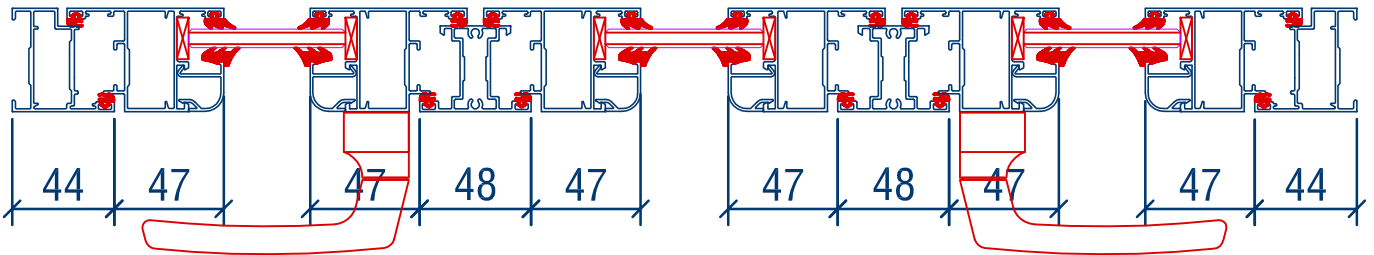

Cửa sổ mở quay ngoài 3 cánh + fix

BÊN TRONG