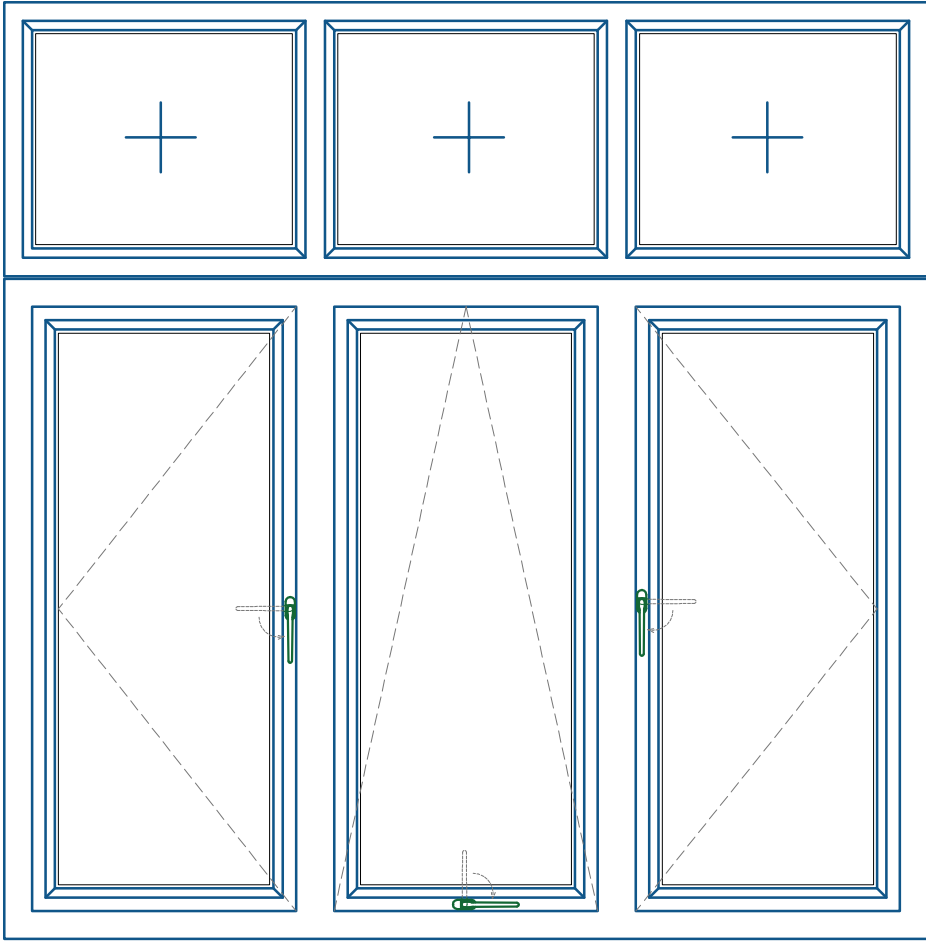

Cửa sổ mở quay ngoài 3 cánh + fix

BÊN TRONG